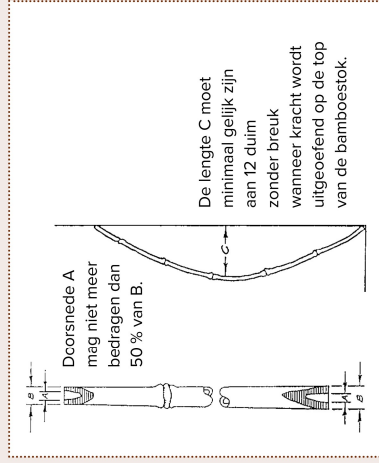

ACACIA PALEN PIQUET EN ACACIA

C:100.426	160cm	Ø6/8	C:100.408	250cm	Ø8/10
C:100.427	180cm	Ø6/8	C:100.417	180cm	Ø10/12
C:100.405	160cm	Ø8/10	C:100.418	200cm	Ø10/12
C:100.406	180cm	Ø8/10	C:100.419	250cm	Ø10/12
C:100.407	200cm	Ø8/10			

ANDERE MATEN MOGELIJK OP AANVRAAG
AUTRES DIMENSIONS DISPONIBLES SUR DEMANDE

GESCHUURDE ROBINIA PAAL POTEAUX ROBINIER PONCÉS

C:100.000	300cm	Ø10-12	C:100.006	300cm	Ø18-20
C:100.001	400cm	Ø10-12	C:100.007	400cm	Ø18-20
C:100.002	300cm	Ø14-16	C:100.008	500cm	Ø18-20
C:100.003	400cm	Ø14-16	C:100.009	600cm	Ø18-20
C:100.004	500cm	Ø14-16	C:100.010	300cm	Ø20-25
C:100.005	600cm	Ø14-16			

LET OP / ATTENTION
OP BESTELLING
SUR COMMANDE

STEUNSTOKKEN BAMBOE TUTEURS EN BAMBOU

RECHTE BAMBOESTOKKEN

Scherpe bochten of krommingen zal het terugspringen van de bamboe veroorzaken waardoor u hem niet in de grond krijgt.

Het centrum van de bamboe mag niet meer dan 1 duim uit de projectie liggen.

C:080.110	120cm	Ø12/14mm	250/BAAL	50/BAAL
C:080.114	150cm	Ø14/16mm	100/BAAL	50/BAAL
C:080.120	180cm	Ø16/18mm	100/BAAL	50/BAAL
C:080.128	215cm	Ø20/22mm	50/BAAL	25/BAAL