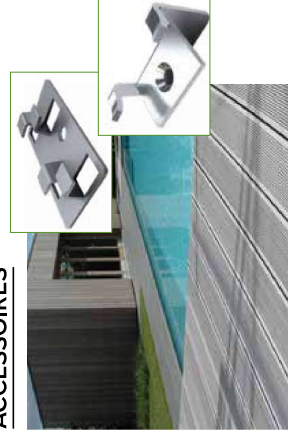

BENODIGDHEDEN ACCESSOIRES