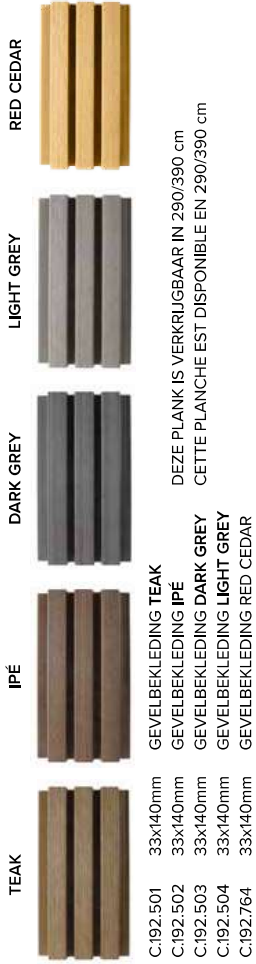

**GEVELBEKLEDING WPC WE035
BARDAGE WPC WE035**