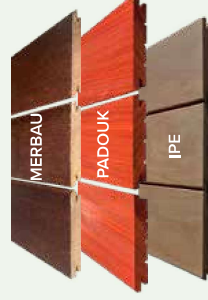

TERRASPLANKEN MET CLIPSEN PLANCHES AVEC DES CLIPS