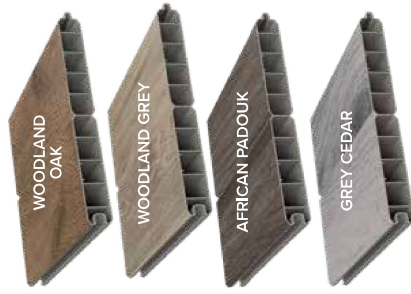

**DOUFUSE MET HOUTSTRUCTUUR
DOUFUSE AVEC STRUCTURE BOIS**

LET OP / ATTENTION

ZIJN ENKEL OP BESTELLING
TE VERKRIJGEN
DISPONIBILE EN COMMANDE

**BESCHIKBARE KLEUREN
COULEURS DISPONIBLES**

**DOUFUSE POORT
PORTE DUOFUSE**

C.200.600	h180xb100	POORT/PORTILLON*
C.200.601	h200xb100	POORT/PORTILLON*
C.200.602	300cm 9/9	PAAL MET STAALKERN POTEAU AVEC CENTRE ÉCHANTILLON*

POORTEN OP MAAT ZIE Pg. 86
PORTILLON SUR MESURE VOYEZ Pg. 86

**3. BETONPRODUCTEN
PRODUITS EN BÉTON**

GEPOLIERDE BETON / BÉTON POLI

- BETON PALEN VOOR TUINSCHERMEN / POTEAUX EN BÉTON POUR CLÔTURES
- BETON PALEN VOOR T&G PLANKEN / POTEAUX EN BÉTON POUR PLANCHE

ZWARE BETON / BÉTON ROBUSTE

- ZWARE VLAKKE BETONPLATEN / PLAQUE EN BÉTON ROBUSTE
- ENKELZIJDIGE BETONPLATEN MET MOTIEF / PLAQUE EN BÉTON MOTIF SIMPLE

BETON ELEMENTEN VOOR AFBOORDING / ELEMENT EN BÉTON POUR BORDURES

- L BETON ELEMENTEN / L BÉTON ELEMENT
- ZWARE L BETON ELEMENTEN / L BÉTON LOURD ARMÉ LISSE
- BORDUREN IN BETON / BORDURES EN BETON