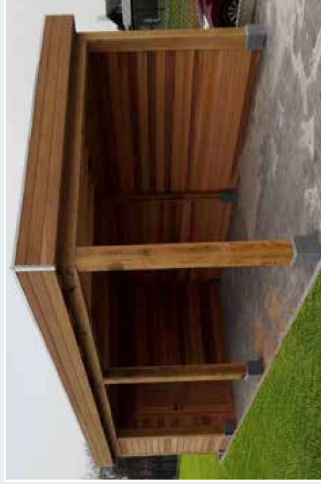

VRIJSTAANDE CARPORT - AANGEBOUWDE CARPORT CARPORT INDÉPENDANTS - CARPORT EN ANNEXE

Dakbedekking standaard staalplaten anti-condens
Geïmpregneerd naaldhout – iroko – ceder – padouk
Palen 12/12 met paalvoeten – boordplank 32mm en aluminium afwerking

Revêtement de toit standard plaques d'acier anti-condensation
Bois sapin imprégné - mélèze - cèdre - iroko - padouk
Poutres 12/12 avec support- 32mm bord de toit et aluminium finition

PRUIZEN OP AANVRAAG
MET OF ZONDER BERGING

PRIX SUR DEMANDE
AVEC OU SANS ABRI

10. TUINACCESSOIRES ACCESSOIRES DE JARDIN

BLOEMBAKKEN / BACS À FLEURS

* PICKNICKTAFELS / TABLE DE PIQUE-NIQUE

68

CORTENSTAAL AFBOORDINGEN / BORDURE EN ACIER CORTEN

69

SCHARNIEREN/PAALHOUDERS/ORNAMENTEN

CHARNIÈRES/SUPPORTS DE POTEAUX/ ORNEMENTS

70