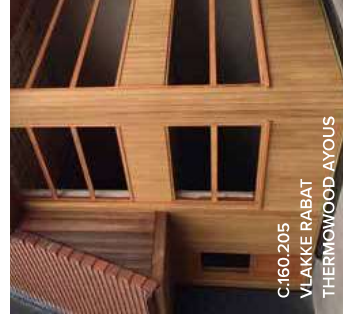

C:160.216
THERMOWOOD
RIBBEL 26

C:160.205
VLAkke RABAT
THERMOWOOD AYOUS

DOUGLAS

SCHORSPANKEN IN DOUGLAS PLANCHES AVEC ÉCORCE EN DOUGLAS

C:160.500 20x180/220mm/250cm
C:160.502 20x180/220mm/300cm
C:160.506 20x180/220mm/400cm