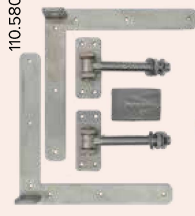

POORTEN IN HARDHOUT PORTES EN BOIS EXOTIQUE

TUINPOORT "SORRENTO" RECHT-VERTICALE OF HORIZONTALE PLANCHET PORTAIL « SORRENTO » DROITE-PLANCHETTES VERTICALE OU HORIZONTAL

Afromosia of/ou padouk
Kader/cadre: 47x145mm
Planchetten/planchettes: 16x110mm
C:110.570 h180xb100 ENKEL/ SIMPLE
C:110.571 h180xb300 DUBBEL/DOUBLE
C:110.572 h180xb350 DUBBEL/DOUBLE
C:110.573 h180xb400 DUBBEL/DOUBLE

EXCLUSIEF BESLAG / EXCLUSIEF CHARNIERES!
STANDAARD MET MIDDENREGLER / STANDARD AVEC LIGNE MOYENNE
MAATWERK MOGELIJK IN DE VERSCHILLENDE MODELLEN/ PRIXS OP AANVRAAG
FABRICATION SUR MESURE/ PRIX SUR DEMANDE

TUINPOORT "FELINO" HORIZONTALE PLANCHET PORTAIL "FELINO" PLANCHETTE HORIZONTAL

Bangkirai poort / portail
Planchetten /
Planchettes: 21x145mm

C:110.690 h180xb100
C:110.695 h180xb100

LINKS
GAUCHE
RECHTS
DROITE

POORT MET GALVE FRAME HARDHOUT PORTE AVEC CADRE GALVA BOIS EXOTIQUE

Beslag en slot incl.
Quincaillerie et serrure incl.

C:110.505 h180xb100 POORT MET
GALVA FRAME
C:110.507 h195xb100 POORT MET
GALVA FRAME

TOEBEHOREN IN AFROMOSIA OF PADOUK SUPPLEMENTS EN AFROMOSIA OU PADOUK

C:110.565 180x10x4cm L-VORMIGE MUURLAT/LATTE EN L
C:110.566 180x10x4cm RECHTE MUURLAT/LATTE DROITE
C:110.567 180x10x2cm RECHTE MUURLAT/LATTE DROITE
C:110.568 180x1.6x6cm SLUITLAT/LATTE DE FERMETURE
C:110.569 180x3.3x2cm AFROMOSIA LATJE/LATTE EN AFROMOSIA

TOEBEHOREN VOOR PLAATSEN VAN DE POORTEN ACCESSOIRES POUR LES PORTES