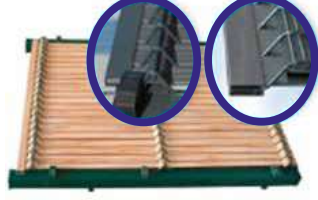

M.070.011 H190MM / 10ST X 253CM
BESCHIKBAAR IN DIVERSE KLEUREN
DISPONIBLE EN DIFFÉRENTES COULEURS

LAMELLEN VOOR 3D PANELEN

OP BESTELLING / SUR COMMANDE
GESCHIKT VOOR DE 3D PANELEN
APPLIQUABLE POUR LES PANNEAUX 3D