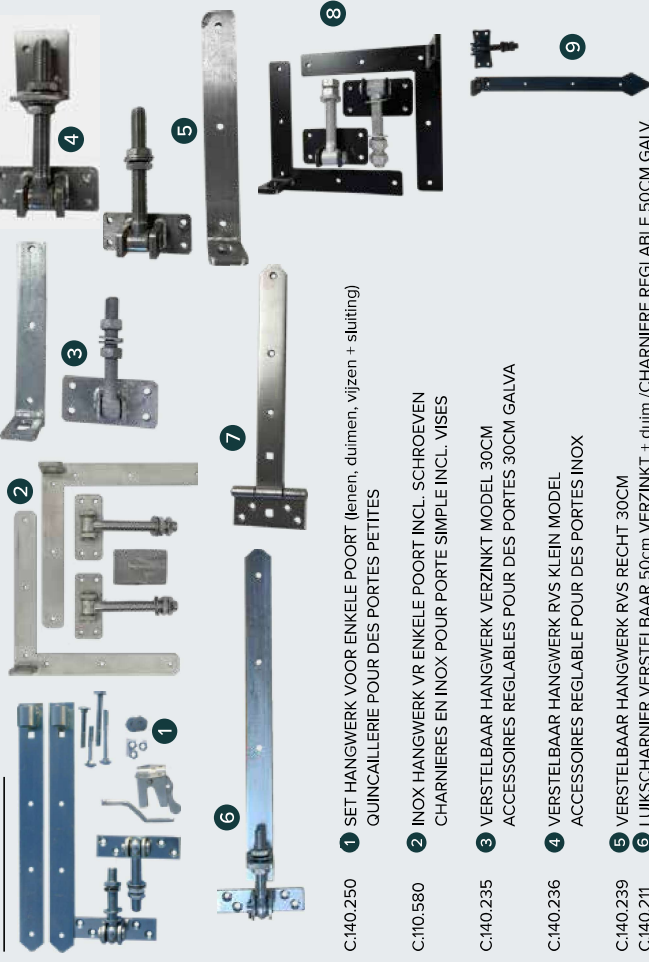

BESLAG SET QUINCAILLERIE

C:140.250

1 SET HANGWERK VOOR ENKELE POORT
QUINCAILLERIE POUR DES PORTES PETITES

C:110.580

2 INOX HANGWERK VR ENKELE POORT INCL. SCHROEVEN
CHARNIÈRES EN INOX POUR PORTE SIMPLE INCL. VISES

C:140.235

3 VERSTELBAAR HANGWERK VERZINKT MODEL 30CM
ACCESSOIRES REGLABLES POUR DES PORTES 30CM GALVA

C:140.236

4 VERSTELBAAR HANGWERK RVS KLEIN MODEL
ACCESSOIRES REGLABLE POUR DES PORTES INOX

C:140.239

5 VERSTELBAAR HANGWERK RVS RECHT 30CM

C:140.211

6 LUIKSCHARNIER VERSTELBAAR 50cm VERZINKT + DUIJM /CHARNIÈRE REGLABLE 50CM GALV.

C:140.212

6 LUIKSCHARNIER VERSTELBAAR 80cm VERZINKT + DUIJM /CHARNIÈRE REGLABLE 80CM GALV.

C:140.213

7 KRUISENGSEL 30CM inox

C:140.237

8 VERSTELBAAR HANGWERK ZWART SET 2

C:140.209

9 VERSTELBAAR POORTBESLAG ZWART 500mm