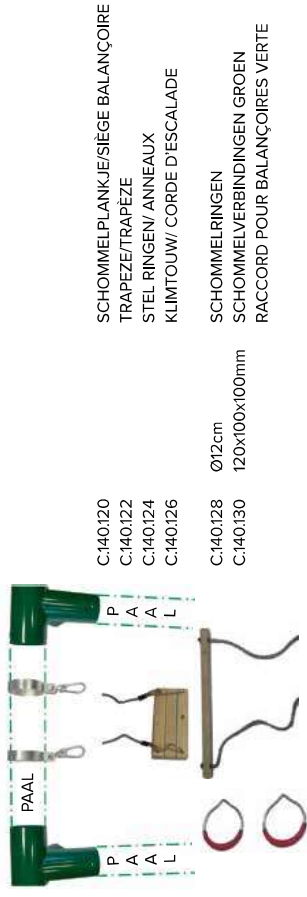

SCHARNIEREN – PAALHOUDERS – ORNAMENTEN CHARNIÈRE – SUPPORTS DES POTEAUX – ORNEMENTS

TOEBEHOREN VOOR HET MAKEN VAN EEN SCHOMMEL ACCESSOIRES POUR CONSTRUCTION D'UNE BALANÇOIRE

C:140.120
C:140.122
C:140.124
C:140.126

SCHOMMELPLANKJE/SIÈGE BALANÇOIRE
TRAPEZE/TRAPEZE
STEL RINGEN/ ANNEAUX
KLIMTOUW/ CORDE D'ESCALADE

C:140.128 Ø12cm
C:140.130 120x100x100mm

SCHOMMELRINGEN
SCHOMMELVERBINDINGEN GROEN
RACCORD POUR BALANÇOIRES VERTE