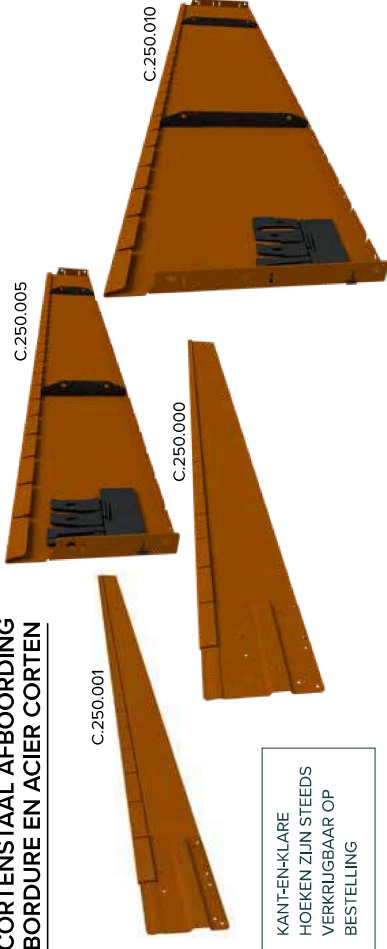

CORTENSTAAL AFBOORDING BORDURE EN ACIER CORTEN

KANT-EN-KLARE
HOEKEN ZIJN STEEDS
VERKRUGBAAR OP
BESTELLING

- | | | | |
|-----------|------------------|----------------|------------------------------------------------------------------------------------------------|
| C.250.001 | h100mm x l 220cm | FLEXLINE 100mm | INCLUSIEF VERBINDINGSPLAAT EN 3 GRONDPENNEN
EXCLUSIEF 2 SCHROEVEN OF POPNAGELS PER STRIP |
| C.250.000 | h150mm x l 220cm | FLEXLINE 150mm | INCLUSIEF VERBINDINGSPLAAT EN 3 GRONDPENNEN
EXCLUSIEF 2 SCHROEVEN OF POPNAGELS PER STRIP |
| C.250.005 | h240mm x l 216cm | FLEXLINE 240mm | INCLUSIEF BEVESTIGINGSSET EN 5 GRONDNAGELS
EXCLUSIEF ANKERS TBV RECHTE EN ORGANISCHE VORMEN |
| C.250.010 | h400mm x l 216cm | FLEXLINE 400mm | INCLUSIEF BEVESTIGINGSSET EN 5 GRONDNAGELS
EXCLUSIEF ANKERS TBV RECHTE EN ORGANISCHE VORMEN |