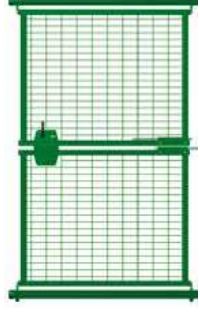

DUBBELE VLEUGEL/ PORTE DOUBLE

	STOCK		BESTELLING	
	BR./L200	BR./L240	BR./L300	BR./L389
H.100	M.050200	M.050210	M.050220	M.050230
H.120	M.050202	M.050212	M.050222	M.050232
H.150	M.050204	M.050214	M.050224	M.050234
H.180	M.050206	M.050216	M.050226	M.050236
H.200	M.050208	M.050218	M.050228	M.050238

HOOGTE VAN DE POORTEN IS STEEDS INCLUSIEF GRONDSPELING!
HAUTEUR DES PORTES INCLUS TOUJOURS LA GARDE AU SOL!