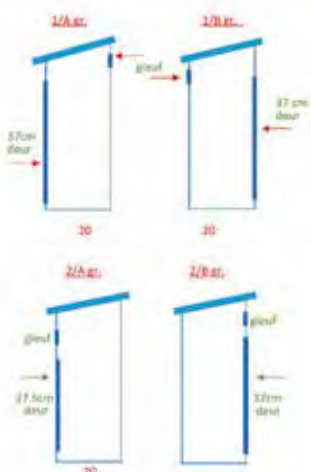

TYPE	1A	GLEUF HOGE ZIJDE-DEUR LAGE ZIJDE
	1B	GLEUF LAGE ZIJDE-DEUR HOGE ZIJDE
TYPE	2A	DEUR EN GLEUF AAN LAGE ZIJDE
	2B	DEUR EN GLEUF AAN HOGE ZIJDE
		KLEIN OF GROOT MODEL MOGELIJK
TYPE	1A	FENTE CÔTE HAUT-PORTE CÔTE BAS
	1B	FENTE CÔTE BAS-PORTE CÔTE HAUTE
TYPE	2A	PORTE ET FENTE CÔTE BAS
	2B	PORTE EN FENTE CÔTE HAUT
		POSSIBLE POUR MODÈLE PETIT ET LARGE