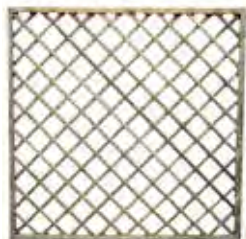

C.030.610

h180xb180

DIAGONAAL TRELLIS |