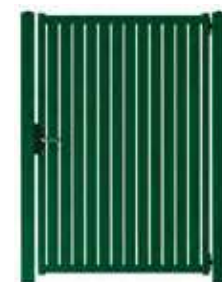

DISTANCE

LAMELLEN VAN 80 X 20 MM, OP EEN AFSTAND VAN 15MM
LAMELLES DE 80 X 20 MM, À UNE DISTANCE DE 15 MM

	BR.100	BR.120	BR.150
H.100	M.060.750	M.060.760	M.060.770
H.120	M.060.752	M.060.762	M.060.772
H.150	M.060.754	M.060.764	M.060.774
H.180	M.060.756	M.060.766	M.060.776
H.200	M.060.758	M.060.768	M.060.778