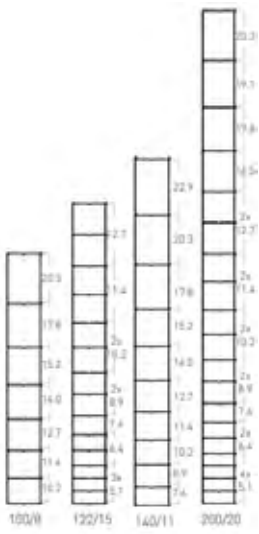

M.070.044 h180cm ZWART/NOIR

M.070.046 h200cm ZWART/NOIR

100% ZICHTDICHT MET RINGEN

GEKNOOPTE AFRASTERINGEN PRAIRIE DRAAD ZWAAR VERZINKT KLASSE A
 PRAIRIE GALVA GALVA CLASSE A

M.010.200	100cm 8/15cm	PRAIRIE STANDAARD ROLLEN, ROLLEN VAN 50m MET DRAAD Ø1.9/2.5mm
M.010.210	122cm 15/15cm	PRAIRIE STANDARD ROULEAU DE 50m AVEC FIL Ø1.9/2.5mm
M.010.220	140cm 11/15cm	
M.010.230	200cm 20/15cm	
M.010.235	100cm 8/15cm	PRAIRIE MEDIUM ROLLEN, ROLLEN VAN 50m MET DRAAD Ø2.5/3mm
M.010.236	124cm 9/15cm	PRAIRIE MEDIUM ROULEAU DE 50m AVEC FIL Ø2.5/3mm
M.010.237	140cm 11/15cm	
M.010.231	100cm 9/15cm	PRAIRIE ZWAAR ROLLEN, ROLLEN VAN 50m MET DRAAD Ø3/4mm
M.010.232	120cm 10/15cm	PRAIRIE LOURD ROULEAU DE 50m AVEC FIL Ø3/4mm
M.010.234	140cm 11/15cm	