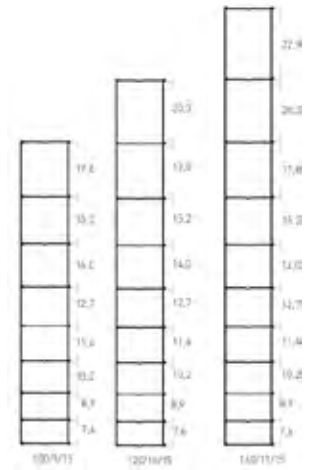

ZWAAR/LOURD