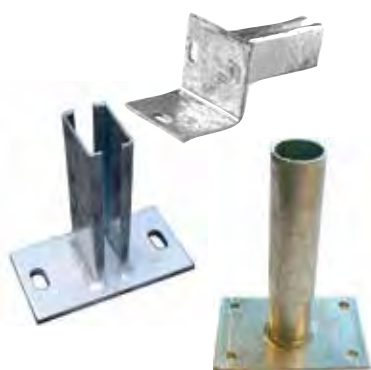

PAALVOETEN
SUPPORTS

M.030.270	40x60mm	VOOR 3D PAAL GALVA
M.030.271	40x60mm	L VOOR 3D PAAL GALVA
M.030.272	Ø 48	VOOR RONDE PAAL Ø48 GALVA
M.030.274	Ø 60	VOOR RONDE PAAL Ø60 GALVA

DOORVOERKOP
TÊTE DE SUPPORT DE LISSE

M.030.306	48x42mm	GROEN/VERT RAL 6005
M.030.307	60x42mm	GROEN/VERT RAL 6005
M.030.308	48x42mm	ZWART/NOIR RAL 9005
M.030.309	60x42mm	ZWART/NOIR RAL 9005

ALU-KOPPELSTUK
RACCORD ALU

M.030.323	Ø 42mm	GROEN/VERT RAL 6005
M.030.324	Ø 42mm	ZWART/NOIR RAL 9005