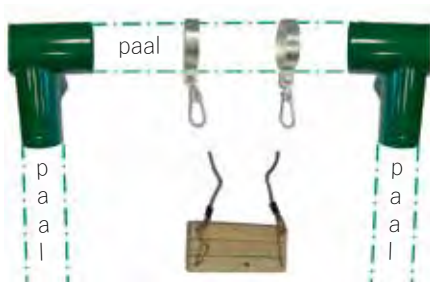

CORTENSTAAL AFBOORDING
BORDURE EN ACIER CORTEN

C.250.000	h150mm x l 220cm	FLEXLINE 150mm	INCLUSIEF VERBINDINGSPLAAT EN 3 GRONDPENNEN EXCLUSIEF 2 SCHROEVEN OF POPNAGELS PER STRIP
C.250.005	h240mm x l 216cm	FLEXLINE 240mm	INCLUSIEF BEVESTIGINGSSET EN 5 GRONDNAGELS EXCLUSIEF ANKERS T.B.V RECHTE EN ORGANISCHE VORMEN
C.250.010	h400mm x l 216cm	FLEXLINE 400mm	INCLUSIEF BEVESTIGINGSSET EN 5 GRONDNAGELS EXCLUSIEF ANKERS T.B.V RECHTE EN ORGANISCHE VORMEN

KANT-EN-KLARE HOEKEN ZIJN STEEDS VERKRIJGBAAR OP BESTELLING

TOEBEHOREN VOOR CORTENSTAAL AFBOORDING
ACCESSOIRES POUR BORDURE EN ACIER CORTEN

C.250.025	50ST	ZELFTAPPENDE SCHROEVEN CORTENSTAAL
C.250.027	10ST	DRIVERBIT
C.250.029	50ST	POPNAGELS RVS
C.250.031	STUK	PLATTE PEN CORTENSTAAL (IN COMBINATIE MET FLEXLINE 150)
C.250.033	STUK	ANKER KLEIN (IN COMBINATIE MET FLEXLINE 240)
C.250.035	STUK	ANKER GROOT (IN COMBINATIE MET FLEXLINE 400)

SCHARNIEREN – PAALHOUDERS – ORNAMENTEN

CHARNIÈRE – SUPPORTS DES POTEAUX – ORNEMENTS

TOEBEHOREN VOOR HET MAKEN VAN EEN SCHOMMEL

ACCESSOIRES POUR CONSTRUCTION D'UNE BALANÇOIRE

- C.140.120
- C.140.122
- C.140.124
- C.140.126
- C.140.128 Ø12cm
- C.140.130 120x100x100mm