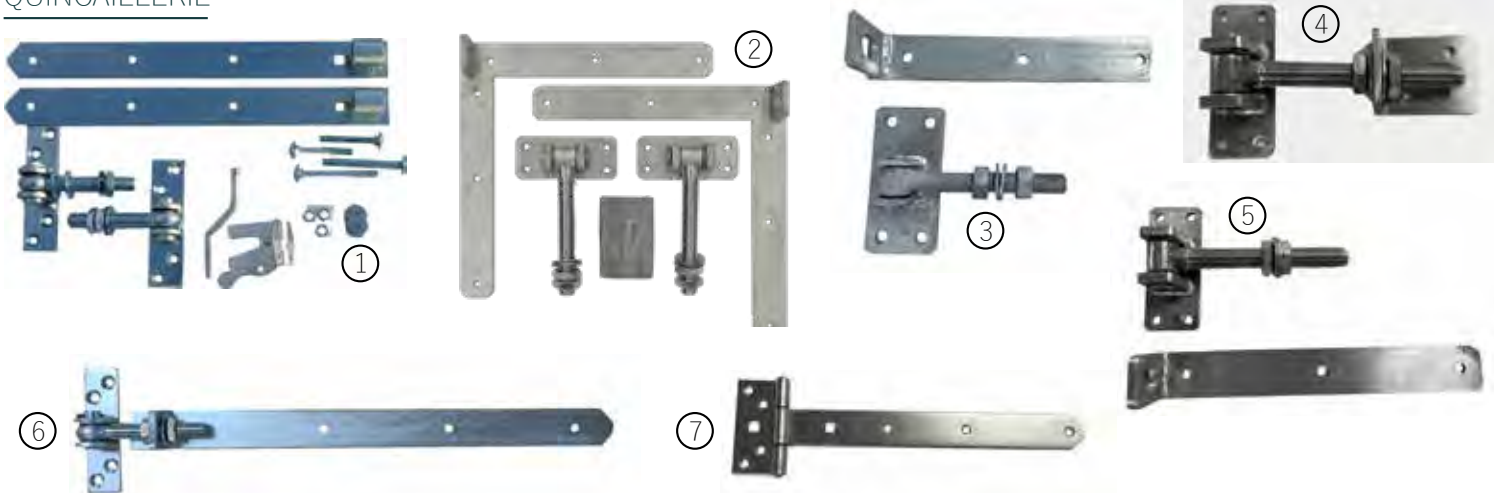

KANT-EN-KLARE HOEKEN ZIJN STEEDS VERKRIJGBAAR OP BESTELLING

TOEBEHOREN VOOR CORTENSTAAL AFBOORDING
ACCESSOIRES POUR BORDURE EN ACIER CORTEN

C.250.025	50ST	ZELFTAPPENDE SCHROEVEN CORTENSTAAL
C.250.027	10ST	DRIVERBIT
C.250.029	50ST	POPNAGELS RVS
C.250.031	STUK	PLATTE PEN CORTENSTAAL (IN COMBINATIE MET FLEXLINE 150)
C.250.033	STUK	ANKER KLEIN (IN COMBINATIE MET FLEXLINE 240)
C.250.035	STUK	ANKER GROOT (IN COMBINATIE MET FLEXLINE 400)

SCHARNIEREN – PAALHOUDERS – ORNAMENTEN

CHARNIÈRE – SUPPORTS DES POTEAUX – ORNEMENTS

TOEBEHOREN VOOR HET MAKEN VAN EEN SCHOMMEL

ACCESSOIRES POUR CONSTRUCTION D'UNE BALANÇOIRE

- C.140.120
- C.140.122
- C.140.124
- C.140.126
- C.140.128 Ø12cm
- C.140.130 120x100x100mm

- C.140.250 ① SET HANGWERK VOOR ENKELE POORT (lenen, duimen, vijzen + sluiting) /QUINCAILLERIE POUR DES PORTES PETITES
- C.110.580 ② INOX HANGWERK VR ENKELE POORT INCL. SCHROEVEN / CHARNIERES EN INOX POUR PORTE SIMPLE INCL. VISES
- C.140.235 ③ VERSTELBAAR HANGWERK VERZINKT MODEL 30CM /ACCESSOIRES REGLABLES POUR DES PORTES 30CM GALVA
- C.140.236 ④ VERSTELBAAR HANGWERK RVS KLEIN MODEL / ACCESSOIRES REGLABLE POUR DES PORTES INOX
- C.140.239 ⑤ VERSTELBAAR HANGWERK RVS RECHT 30CM
- C.140.211 ⑥ LUIKSCHARNIER VERSTELBAAR 50cm VERZINKT + duim /CHARNIERE REGLABLE 50CM GALV.
- C.140.212 LUIKSCHARNIER VERSTELBAAR 80cm VERZINKT + duim /CHARNIERE REGLABLE 80CM GALV.
- C.140.213 ⑦ KRUIHENGSEL 30CM inox