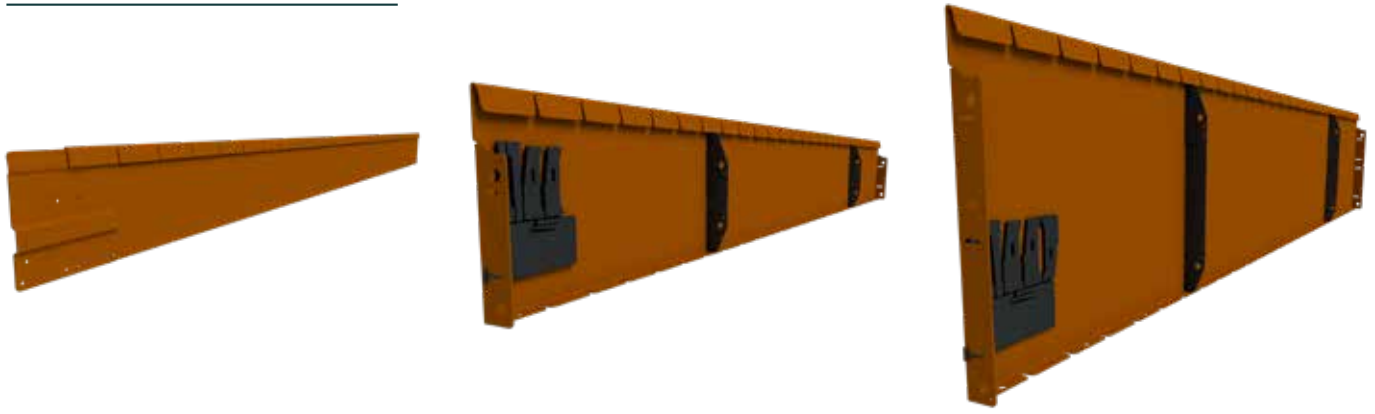

TABLE DE PIQUE-NIQUE

HOUTDIKTE/PLANCHES: 40mm
BOUWPAKKET
PRÊTE À MONTER
NAALDHOUT / BOIS SAPIN

C.060.251 71x175x163cm **PROFESSIONAL**

BENODIGDHEDEN

NÉCESSITÉS

C.020.180	50x325cmx100m	GRONDDOEK/ TOILE PAILLAGE EXTRA
C.140.190	25KG	SNEL BETON/ BÉTON RAPIDE
C.170.195	1.50x50m	DELTA FASSADE PLUS UV BESTENDIG
C.170.196	1.50x50m	DELTA VITAX PLUX ONDERDAKFOLIE

CORTENSTAAL AFBOORDING
BORDURE EN ACIER CORTEN

C.250.000	h150mm x l 220cm	FLEXLINE 150mm	INCLUSIEF VERBINDINGSPLAAT EN 3 GRONDPENNEN EXCLUSIEF 2 SCHROEVEN OF POPNAGELS PER STRIP
C.250.005	h240mm x l 216cm	FLEXLINE 240mm	INCLUSIEF BEVESTIGINGSSET EN 5 GRONDNAGELS EXCLUSIEF ANKERS T.B.V RECHTE EN ORGANISCHE VORMEN
C.250.010	h400mm x l 216cm	FLEXLINE 400mm	INCLUSIEF BEVESTIGINGSSET EN 5 GRONDNAGELS EXCLUSIEF ANKERS T.B.V RECHTE EN ORGANISCHE VORMEN