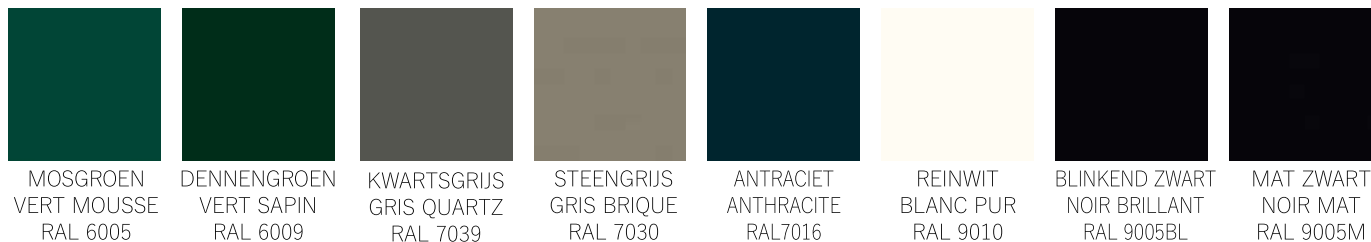

TUINPOORTEN

PORTILLON DE JARDIN

STANDAARD RAL KLEUREN

RAL STANDARD

HOOGTE VAN DE POORTEN IS STEEDS INCLUSIEF GRONDSPELING !

HAUTEUR DES PORTES INCLUS TOUJOURS LA GARDE AU SOL !

AFGEBEELDE KLEUREN ZIJN EEN INDICATIE