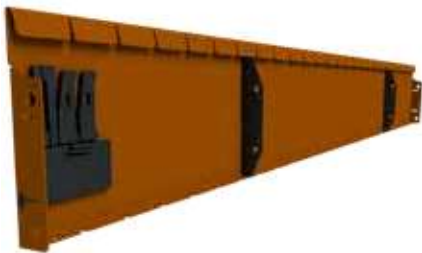

CORTENSTAAL AFBOORDING
BORDURE EN ACIER CORTEN

C.250.001 h100mm x l 220cm

FLEXLINE 100mm

INCLUSIEF VERBINDINGSPLAAT EN 3 GRONDPENNEN
EXCLUSIEF 2 SCHROEVEN OF POPNAGELS PER STRIP

C.250.000 h150mm x l 220cm

FLEXLINE 150mm

INCLUSIEF VERBINDINGSPLAAT EN 3 GRONDPENNEN
EXCLUSIEF 2 SCHROEVEN OF POPNAGELS PER STRIP

C.250.005 h240mm x l 216cm

FLEXLINE 240mm

INCLUSIEF BEVESTIGINGSSET EN 5 GRONDNAGELS
EXCLUSIEF ANKERS T.B.V RECHTE EN ORGANISCHE VORMEN

C.250.010 h400mm x l 216cm

FLEXLINE 400mm

INCLUSIEF BEVESTIGINGSSET EN 5 GRONDNAGELS
EXCLUSIEF ANKERS T.B.V RECHTE EN ORGANISCHE VORMEN

KANT-EN-KLARE HOEKEN ZIJN STEEDS VERKRIJGBAAR OP BESTELLING

TOEBEHOREN VOOR CORTENSTAAL AFBOORDING
ACCESSOIRES POUR BORDURE EN ACIER CORTEN

C.250.025	50ST	ZELFTAPPENDE SCHROEVEN CORTENSTAAL
C.250.027	STUK	DRIVERBIT
C.250.029	50ST	POPENAGELS RVS
C.250.031	STUK	PLATTE PEN CORTENSTAAL (IN COMBINATIE MET FLEXLINE 150)
C.250.033	STUK	ANKER KLEIN (IN COMBINATIE MET FLEXLINE 240)
C.250.035	STUK	ANKER GROOT (IN COMBINATIE MET FLEXLINE 400)