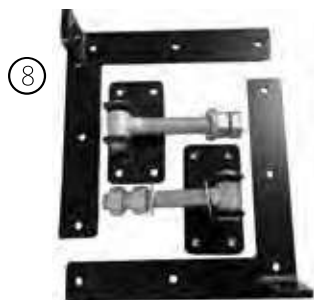

SCHARNIEREN – PAALHOUDERS – ORNAMENTEN

CHARNIÈRE – SUPPORTS DES POTEAUX – ORNEMENTS

TOEBEHOREN VOOR HET MAKEN VAN EEN SCHOMMEL

ACCESSOIRES POUR CONSTRUCTION D'UNE BALANÇOIRE

C.140.120
C.140.122
C.140.124
C.140.126
C.140.128 Ø12cm
C.140.130 120x100x100mm

SCHOMMELPLANKJE/SIÈGE BALANÇOIRE
TRAPEZE/TRAPÈZE
STEL RINGEN/ ANNEAUX
KLIMTOUW/ CORDE D'ESCALADE
SCHOMMELRINGEN
SCHOMMELVERBINDINGEN GROEN/
RACCORD POUR BALANÇOIRES VERTE

BESLAG SET

QUINCAILLERIE

- C.140.250 ① SET HANGWERK VOOR ENKELE POORT (lenen, duimen, vijzen + sluiting) /QUINCAILLERIE POUR DES PORTES PETITES
C.110.580 ② INOX HANGWERK VR ENKELE POORT INCL. SCHROEVEN / CHARNIERES EN INOX POUR PORTE SIMPLE INCL. VISES
C.140.235 ③ VERSTELBAAR HANGWERK VERZINKT MODEL 30CM /ACCESSOIRES REGLABLES POUR DES PORTES 30CM GALVA
C.140.236 ④ VERSTELBAAR HANGWERK RVS KLEIN MODEL / ACCESSOIRES REGLABLE POUR DES PORTES INOX
C.140.239 ⑤ VERSTELBAAR HANGWERK RVS RECHT 30CM
C.140.211 ⑥ LUIKSCHARNIER VERSTELBAAR 50cm VERZINKT + duim /CHARNIERE REGLABLE 50CM GALV.
C.140.212 LUIKSCHARNIER VERSTELBAAR 80cm VERZINKT + duim /CHARNIERE REGLABLE 80CM GALV.
C.140.213 ⑦ KRUISENGSEL 30CM inox

- C.140.237 ⑧ VERSTELBAAR HANGWERK ZWARK SET 2

SLUITINGEN & KLINKSET

LOQUET ET FERMETURE

C.140.252 HANG- EN SLUITWERK VOOR BELVEDERE POORT

C.140.256 INOX SLOT + KLINKSTEL VR GALVA POORTFRAMES & DUBLIN

OVERSLAG