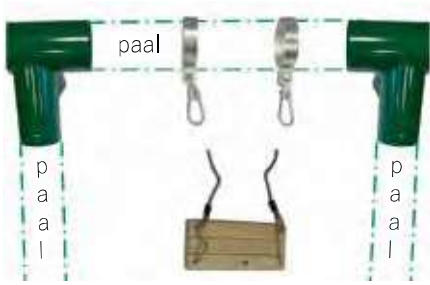

C.250.025	50ST	ZELFTAPPENDE SCHROEVEN CORTENSTAAL
C.250.027	STUK	DRIVERBIT
C.250.029	50ST	POPENAGELS RVS
C.250.031	STUK	PLATTE PEN CORTENSTAAL (IN COMBINATIE MET FLEXLINE 150)
C.250.033	STUK	ANKER KLEIN (IN COMBINATIE MET FLEXLINE 240)
C.250.035	STUK	ANKER GROOT (IN COMBINATIE MET FLEXLINE 400)

SCHARNIEREN – PAALHOUDERS – ORNAMENTEN

CHARNIÈRE – SUPPORTS DES POTEAUX – ORNEMENTS

TOEBEHOREN VOOR HET MAKEN VAN EEN SCHOMMEL

ACCESSOIRES POUR CONSTRUCTION D'UNE BALANÇOIRE

C.140.120
C.140.122
C.140.124
C.140.126
C.140.128 Ø12cm
C.140.130 120x100x100mm

SCHOMMELPLANKJE/SIÈGE BALANÇOIRE
TRAPEZE/TRAPÈZE
STEL RINGEN/ ANNEAUX
KLIMTOUW/ CORDE D'ESCALADE
SCHOMMELRINGEN
SCHOMMELVERBINDINGEN GROEN/
RACCORD POUR BALANÇOIRES VERTE

BESLAG SET

QUINCAILLERIE

- C.140.250 ① SET HANGWERK VOOR ENKELE POORT (lenen, duimen, vijzen + sluiting) /QUINCAILLERIE POUR DES PORTES PETITES
C.110.580 ② INOX HANGWERK VR ENKELE POORT INCL. SCHROEVEN / CHARNIERES EN INOX POUR PORTE SIMPLE INCL. VISES
C.140.235 ③ VERSTELBAAR HANGWERK VERZINKT MODEL 30CM /ACCESSOIRES REGLABLES POUR DES PORTES 30CM GALVA
C.140.236 ④ VERSTELBAAR HANGWERK RVS KLEIN MODEL / ACCESSOIRES REGLABLE POUR DES PORTES INOX
C.140.239 ⑤ VERSTELBAAR HANGWERK RVS RECHT 30CM
C.140.211 ⑥ LUIKSCHARNIER VERSTELBAAR 50cm VERZINKT + duim /CHARNIERE REGLABLE 50CM GALV.
C.140.212 LUIKSCHARNIER VERSTELBAAR 80cm VERZINKT + duim /CHARNIERE REGLABLE 80CM GALV.
C.140.213 ⑦ KRUISENGSEL 30CM inox